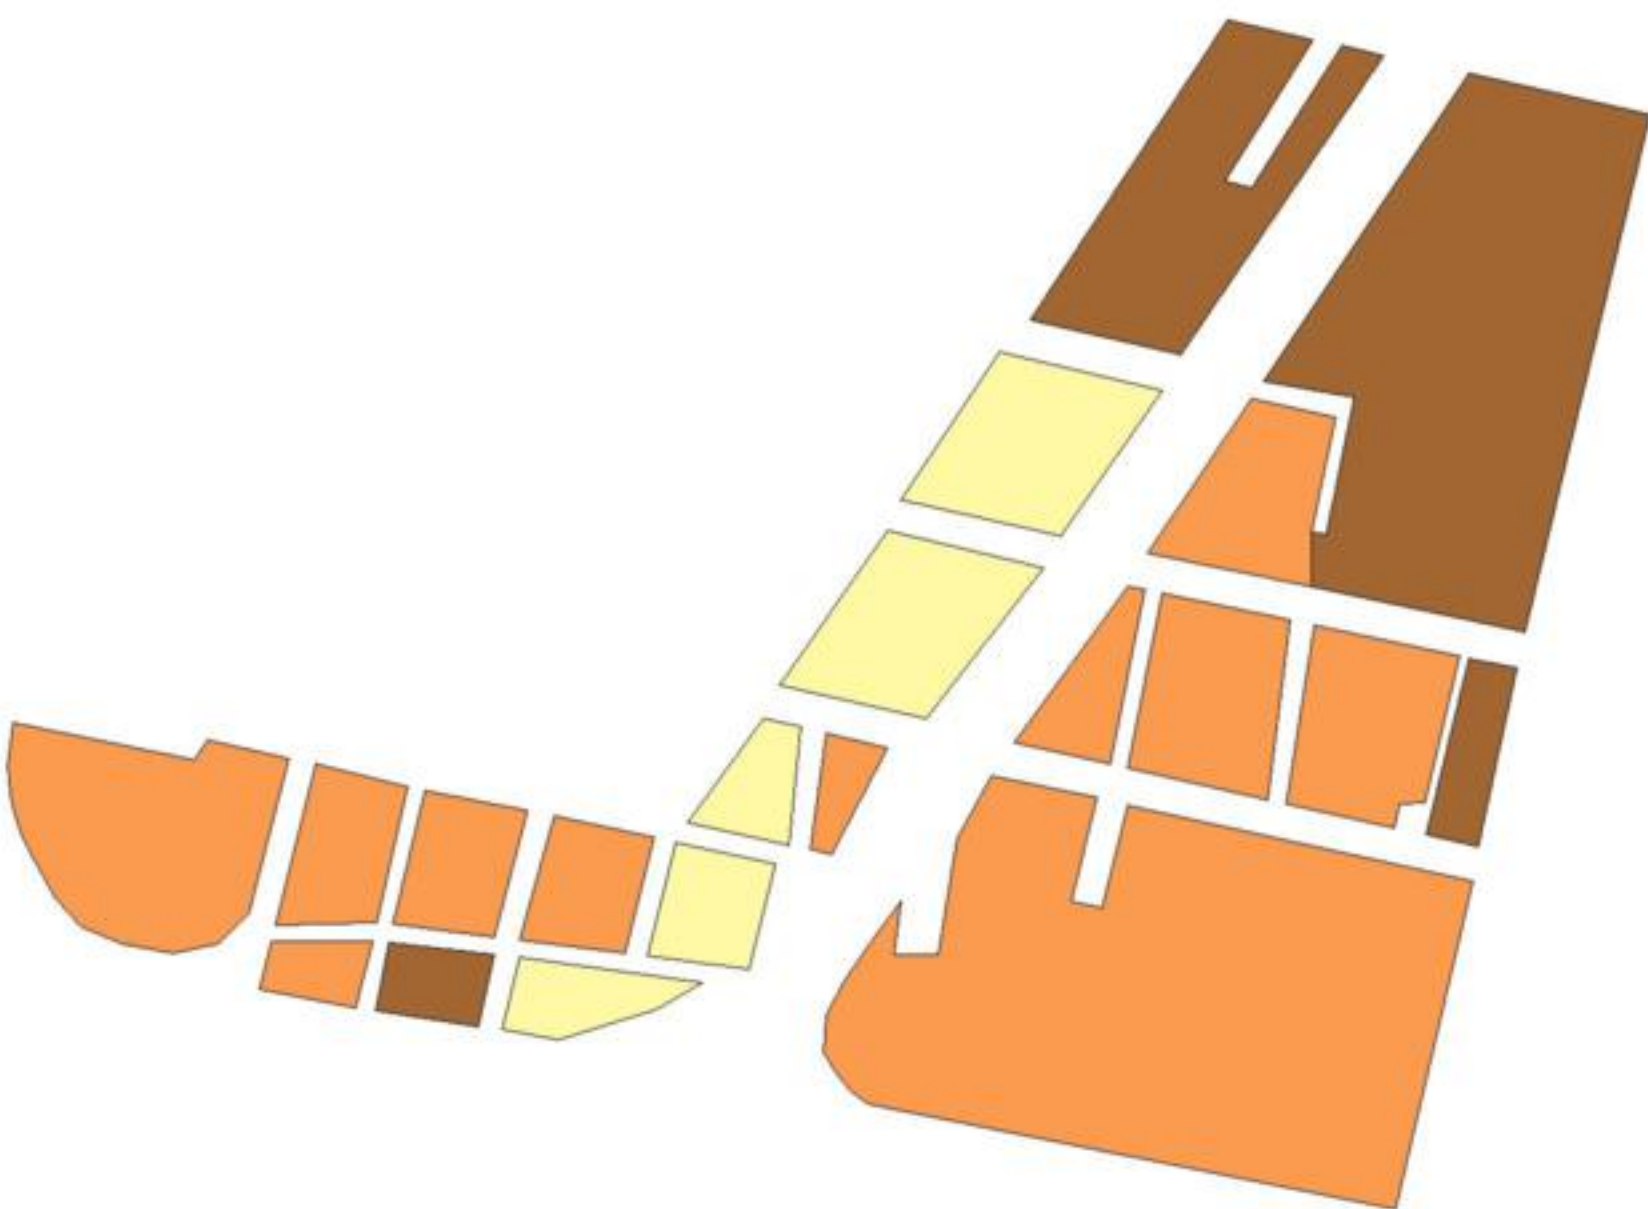

EVALUA DF
Consejo de Evaluación del
Desarrollo Social del
Distrito Federal

ÍNDICE DE DESARROLLO SOCIAL

Delegación: Cuauhtémoc
Colonia: Felipe Pescador
Grado de desarrollo: Medio

Grado de Desarrollo Social

-  Muy bajo
-  Bajo
-  Medio
-  Alto
-  Sin dato

0.02 0 0.02 0.04 Kilómetros

Fuente: Elaboración propia con datos de Seduvi e INEGI